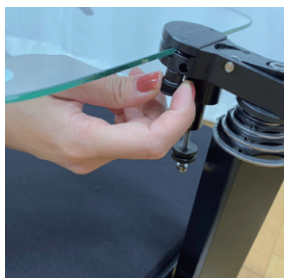

自動昇降式プロンプター MPS190

Motorized Public Speaking

自動昇降式プロンプター

大統領御用達のテレスクリプト社のプロンプター
各国の首脳に愛用されています

登壇者が複数いる際も調節が簡単！

有線リモコンで1～15の高さに遠隔で調節できます。
プリセットで1～15の高さが登録されていますが、任意の高さを上書きして登録することもできます。
H ボタン（ホームボタン）を押すと、右図のようにコンパクトに収縮します。

使用しないときはコンパクトに収縮！

スピーチが終わった後はコンパクトに収縮させることができます。
記者会見や株主総会等、質疑応答があるシーンでもプロンプターを下ろすことで挙手をする参加者を見つけやすくなります。
ミラーは折りたためますので反射の心配もありません。

ドライバーなどの工具なしで簡単セットアップ！

本製品はドライバーなどの工具なしで組み立てることができます。
現場で手作業で組み立てることができるためセットアップの時間が短縮できます。

持ち運びしやすいハードケースつき！

付属品がすべて収まる堅牢な専用ケースが付属しています。
頑丈なので伝票を貼ってそのまま発送ができます。
キャスター付きなので現場での移動や持ち運びも簡単です。

本体仕様

商品名	自動昇降式プロンプター TeleScript MPS190
価格	オープン
付属品	<p>【モニター用ケース × 1】 ※ 2 台のモニターが収まります 19"LCD モニター × 2 / モニター用電源ケーブル × 2 / 10mVGA × 1 / 5mVGA × 2 / VGA 分配器 × 1</p> <p>【昇降モーター用ケース × 1】 ポール付昇降土台 × 2 / モニター用囲い × 2 / ハーフミラー × 3 (内 1 枚予備) / 昇降リモコン × 1 / Sync 用 SDI × 1 / リモコン用 SDI 20m × 1</p>
付属モニター仕様	<ul style="list-style-type: none"> ・サイズ：19 インチ (48.26 cm) ・解像度：1280 x 1024 ・輝度：1000 ニツツ (カンデラ) ・バックライト：LED モニター ・反転機能つき ・電源：DC12v/4a via 4 pin XLR
付属モニター入力	SDI, HDMI, VGA, NTSC/PAL Composite Video, Loop
本体重量	10.9kg/ 台 (モニター分は含みません)
ポールサイズ	50.8 cm-208.28 cm (床からガラスクリップまで)
モーター本体仕様	・電源：110-240v/3a