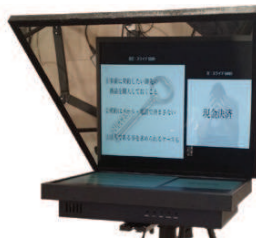

持ち運びしやすいハードケースつき！

付属品がすべて収まる堅牢な専用ケースが付属しています。
頑丈なので伝票を貼ってそのまま発送ができます。
キャスター付きなので現場での移動や持ち運びも簡単です。

本体仕様

商品名	自動昇降式プロンプター TeleScript MPS190
価格	オープン
付属品	<p>【モニター用ケース × 1】 ※ 2 台のモニターが収まります 19"LCD モニター × 2 / モニター用電源ケーブル × 2 / 10mVGA × 1 / 5mVGA × 2 / VGA 分配器 × 1</p> <p>【昇降モーター用ケース × 1】 ポール付昇降土台 × 2 / モニター用囲い × 2 / ハーフミラー × 3 (内 1 枚予備) / 昇降リモコン × 1 / Sync 用 SDI × 1 / リモコン用 SDI 20m × 1</p>
付属モニター仕様	<ul style="list-style-type: none"> ・サイズ：19 インチ (48.26 cm) ・解像度：1280 x 1024 ・輝度：1000 ニツツ (カンデラ) ・バックライト：LED モニター ・反転機能つき ・電源：DC12v/4a via 4 pin XLR
付属モニター入力	SDI, HDMI, VGA, NTSC/PAL Composite Video, Loop
本体重量	10.9kg/ 台 (モニター分は含みません)
ポールサイズ	50.8 cm-208.28 cm (床からガラスクリップまで)
モーター本体仕様	・電源：110-240v/3a

ソフトウェア上で、文章の編集、保存、印刷などができ、現場を考慮したさまざまな便利な機能が搭載しています。

※日本語マニュアル付き

反転モニターで他データの出力も簡単！

モニターに反転機能があるため、PowerPoint や画像データ、PDF のデータ、書画カメラの映像なども簡単に表示することができます。緊急用のコメント表示や、株主総会の問答表示など、幅広く活用できます。

1つのケースに2台セットがすべて収まります。

自由なカメラワークを実現!

カメラ台が搭載されていますが、取り外して、カメラ用の三脚と、プロンプター用の三脚を分けて使用することができます。三脚を分けることで耐荷を気にしなくて良いため、さまざまなカメラを使用することができます。

左右反転モニターで様々な資料を表示!

付属のモニターには、左右反転機能がついており、ハーフミラーにPC画面の上のすべてをそのまま反映させることができます。ソフトウェアの画面だけでなく、WordやExcel、PPTなどのデータを表示させることができます。

コンパクトに1つのケースにおさまります!

セット1式は付属のケースにすべて収まります。PELICAN製の堅牢なハードケースですので、そのまま発送することができます。遠方での撮影などにも安心です。

前面モニター取り付け可能!

プロンプターの前面に、モニターを取り付けることができます。撮影中の映像や合成映像の確認用として表示したり、タイマーなどの時間の表示や、緊急用のメッセージを表示するなど、幅広く利用できます。