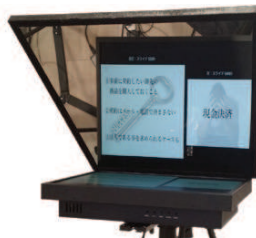

持ち運びしやすいハードケースつき！

付属品がすべて収まる堅牢な専用ケースが付属しています。
頑丈なので伝票を貼ってそのまま発送ができます。
キャスター付きなので現場での移動や持ち運びも簡単です。

本体仕様

商品名	自動昇降式プロンプター TeleScript MPS190
価格	オープン
付属品	【モニター用ケース × 1】 ※ 2 台のモニターが収まります 19"LCD モニター × 2 / モニター用電源ケーブル × 2 / 10mVGA × 1 / 5mVGA × 2 / VGA 分配器 × 1 【昇降モーター用ケース × 1】 ポール付昇降土台 × 2 / モニター用囲い × 2 / ハーフミラー × 3 (内 1 枚予備) / 昇降リモコン × 1 / Sync 用 SDI × 1 / リモコン用 SDI 20m × 1
付属モニター仕様	<ul style="list-style-type: none">・サイズ：19 インチ (48.26 cm)・解像度：1280 x 1024・輝度：1000 ニツツ (カンデラ)・バックライト：LED モニター・反転機能つき・電源：DC12v/4a via 4 pin XLR
付属モニター入力	SDI, HDMI, VGA, NTSC/PAL Composite Video, Loop
本体重量	10.9kg/ 台 (モニター分は含みません)
ポールサイズ	50.8 cm-208.28 cm (床からガラスクリップまで)
モーター本体仕様	<ul style="list-style-type: none">・電源：110-240v/3a

※日本語マニュアル付き

反転モニターで他データの出力も簡単！

モニターに反転機能があるため、PowerPoint や画像データ、PDF のデータ、書画カメラの映像なども簡単に表示することができます。緊急用のコメント表示や、株主総会の問答表示など、幅広く活用できます。

1つのケースに2台セットがすべて収まります。

専用のハードケースに、2台セットすべてが収まります。小物を入れるスペースもあるので、現場への持ち運びが簡単です。忘れ物防止にもなります。ケースは PELICAN のハードケースを使用しており、運搬時の衝撃などにも強いです。

ドライバーなどの工具不要で簡単セットアップ！

TeleScript スピーチプロンプターはドライバーなどの工具なしで組み立てることができます。

現場で、手作業で組み立てることができるため、セットアップの時間が短縮できます。

本体仕様

商品名	テレスクリプト2台パッケージセット
価格	オープン
付属品	<ul style="list-style-type: none">・LCD モニター ×2・取り付け台 ×2・折りたたみ式モニター用囲い ×2・高さ調節ポール ×2・ハーフミラー用クリップ ×2・ハーフミラー ×2・ソフトウェア ×1・コントローラー ×1・スเปア用ハーフミラー ×1・10mVGA ケーブル ×1・VGA 2分配器 ×1・専用ケース ×1 ※ノートPCはご用意ください。
付属モニターサイズ	19 インチ
付属モニター入力	反転機能つきモニター SDI/VGA/HDMI/ Component & 2 AV 入力 輝度: 1000 カンデラ
本体重量	約 45kg (ケース含む)
ソフトウェア	付属 (dongleタイプ) TeleScript AV 10 ボタン コントローラー
ソフトウェア対応OS	Windows Vista Windows 7 Windows 8 (8.1) 32 or 64 bit versions

カメラ台が搭載されていますが、取り外して、カメラ用の三脚と、プロンプター用の三脚を分けて使用することができます。三脚を分けることで耐荷を気にしなくて良いため、さまざまなカメラを使用することができます。

左右反転モニターで様々な資料を表示!

付属のモニターには、左右反転機能がついており、ハーフミラーにPC画面の上のすべてをそのまま反映させることができます。ソフトウェアの画面だけでなく、WordやExcel、PPTなどのデータを表示させることができます。