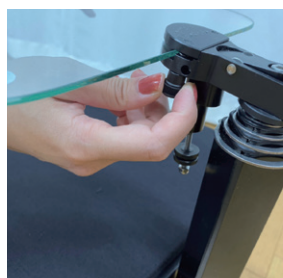

自動昇降式プロンプター MPS190

Motorized Public Speaking

自動昇降式プロンプター

大統領御用達のテレスクリプト社のプロンプター
各国の首脳に愛用されています

登壇者が複数いる際も調節が簡単！

有線リモコンで1～15の高さに遠隔で調節できます。
プリセットで1～15の高さが登録されていますが、任意の高さを上書きして登録することもできます。
H ボタン（ホームボタン）を押すと、右図のようにコンパクトに収縮します。

使用しないときはコンパクトに収縮！

スピーチが終わった後はコンパクトに収縮させることができます。
記者会見や株主総会等、質疑応答があるシーンでもプロンプターを下ろすことで挙手をする参加者を見つけやすくなります。
ミラーは折りたためますので反射の心配もありません。

ドライバーなどの工具なしで簡単セットアップ！

本製品はドライバーなどの工具なしで組み立てることができます。
現場で手作業で組み立てることができるためセットアップの時間が短縮できます。